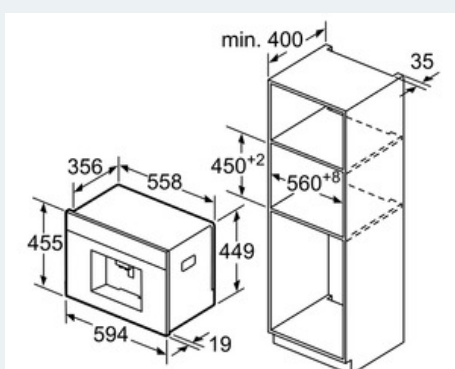

Helautomatisk espressomaskin  
Rostfritt stål  
CT636LES1

Måttkisser

Ta ur bön- och vattenbehållaren framifrån.  
Rekommenderad inbyggnadshöjd 95-145 cm.  
Mått i mm